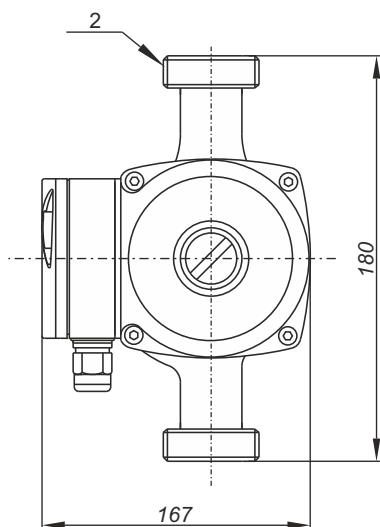

ZOTA RING 25/80 S 180

Монтажные насосов RING

Насосы с однофазным двигателем и регулировкой скорости

ZOTA RING 32/40 S 180
ZOTA RING 32/60 S 180
ZOTA RING 32/70 S 180

ZOTA RING 32/80 S 180

ZOTA RING 32-120
ZOTA RING 32-120/400