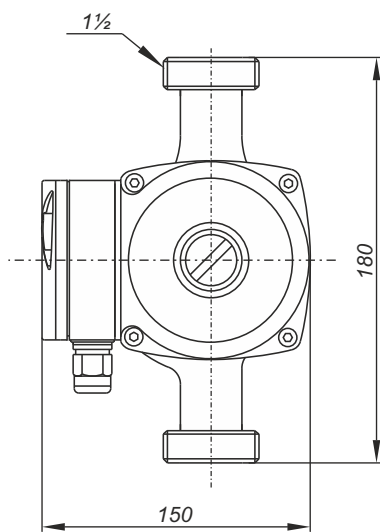

Монтажные насосов RING

Насосы с однофазным двигателем и регулировкой скорости

ZOTA RING 25/40 S 130
ZOTA RING 25/60 S 130
ZOTA RING 25/70 S 130

ZOTA RING 25/40 S 180
ZOTA RING 25/60 S 180
ZOTA RING 25/70 S 180

ZOTA RING 25/80 S 180

Монтажные насосов RING

Насосы с однофазным двигателем и регулировкой скорости

ZOTA RING 32/40 S 180
ZOTA RING 32/60 S 180
ZOTA RING 32/70 S 180

ZOTA RING 32/80 S 180

ZOTA RING 32-120
ZOTA RING 32-120/400