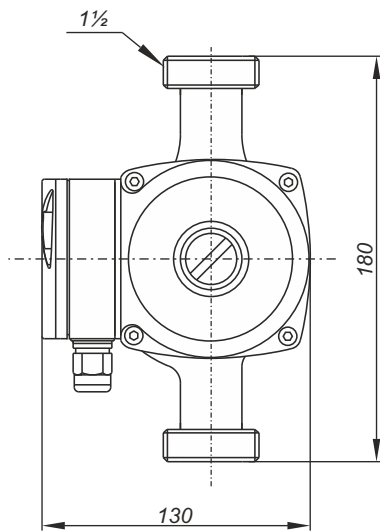

Монтажные насосов RING

Насосы с однофазным двигателем и регулировкой скорости

ZOTA RING 25/40 S 130
ZOTA RING 25/60 S 130
ZOTA RING 25/70 S 130

ZOTA RING 25/40 S 180
ZOTA RING 25/60 S 180
ZOTA RING 25/70 S 180

ZOTA RING 25/80 S 180

Монтажные насосов RING

Насосы с однофазным двигателем и регулировкой скорости

ZOTA RING 32/40 S 180
ZOTA RING 32/60 S 180
ZOTA RING 32/70 S 180

ZOTA RING 32/80 S 180

ZOTA RING 32-120
ZOTA RING 32-120/400