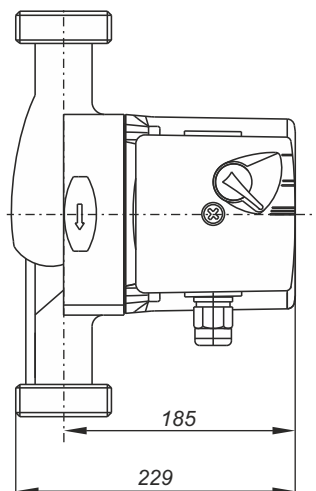

ZOTA RING 25/80 S 180

Монтажные насосов RING

Насосы с однофазным двигателем и регулировкой скорости

ZOTA RING 32/40 S 180
ZOTA RING 32/60 S 180
ZOTA RING 32/70 S 180

ZOTA RING 32/80 S 180

ZOTA RING 32-120
ZOTA RING 32-120/400