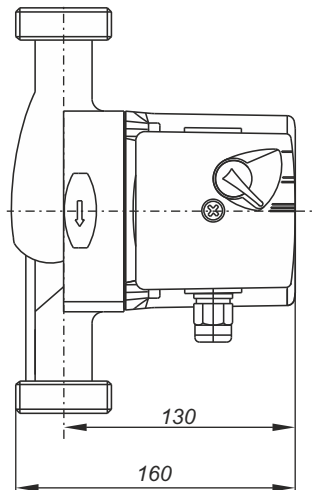

Монтажные насосов RING

Насосы с однофазным двигателем и регулировкой скорости

ZOTA RING 25/40 S 130
ZOTA RING 25/60 S 130
ZOTA RING 25/70 S 130

ZOTA RING 25/40 S 180
ZOTA RING 25/60 S 180
ZOTA RING 25/70 S 180

ZOTA RING 25/80 S 180

Монтажные насосов RING

Насосы с однофазным двигателем и регулировкой скорости

ZOTA RING 32/40 S 180
ZOTA RING 32/60 S 180
ZOTA RING 32/70 S 180

ZOTA RING 32/80 S 180

ZOTA RING 32-120
ZOTA RING 32-120/400