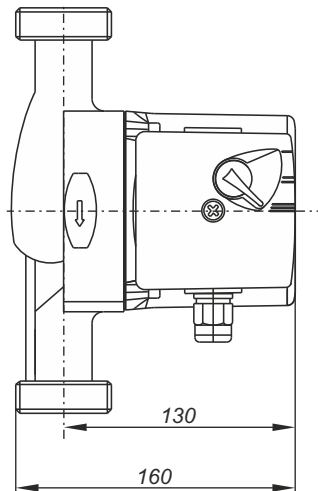

Монтажные насосов RING

Насосы с однофазным двигателем и регулировкой скорости

ZOTA RING 25/40 S 130
ZOTA RING 25/60 S 130
ZOTA RING 25/70 S 130

ZOTA RING 25/40 S 180
ZOTA RING 25/60 S 180
ZOTA RING 25/70 S 180

ZOTA RING 25/80 S 180

Монтажные насосов RING

Насосы с однофазным двигателем и регулировкой скорости

ZOTA RING 32/40 S 180
ZOTA RING 32/60 S 180
ZOTA RING 32/70 S 180

ZOTA RING 32/80 S 180

ZOTA RING 32-120
ZOTA RING 32-120/400