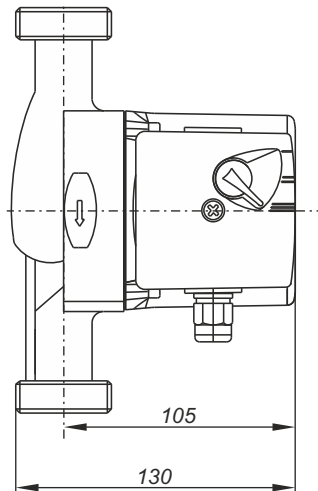

Монтажные насосов RING

Насосы с однофазным двигателем и регулировкой скорости

ZOTA RING 25/40 S 130
ZOTA RING 25/60 S 130
ZOTA RING 25/70 S 130

ZOTA RING 25/40 S 180
ZOTA RING 25/60 S 180
ZOTA RING 25/70 S 180

ZOTA RING 25/80 S 180

Монтажные насосов RING

Насосы с однофазным двигателем и регулировкой скорости

ZOTA RING 32/40 S 180
ZOTA RING 32/60 S 180
ZOTA RING 32/70 S 180

ZOTA RING 32/80 S 180

ZOTA RING 32-120
ZOTA RING 32-120/400