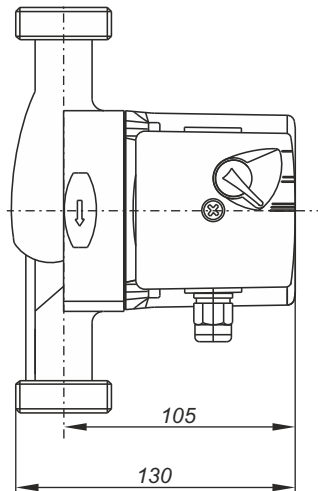

Монтажные насосов RING

Насосы с однофазным двигателем и регулировкой скорости

ZOTA RING 25/40 S 130
ZOTA RING 25/60 S 130
ZOTA RING 25/70 S 130

ZOTA RING 25/40 S 180
ZOTA RING 25/60 S 180
ZOTA RING 25/70 S 180

ZOTA RING 25/80 S 180

Монтажные насосов RING

Насосы с однофазным двигателем и регулировкой скорости

ZOTA RING 32/40 S 180
ZOTA RING 32/60 S 180
ZOTA RING 32/70 S 180

ZOTA RING 32/80 S 180

ZOTA RING 32-120
ZOTA RING 32-120/400