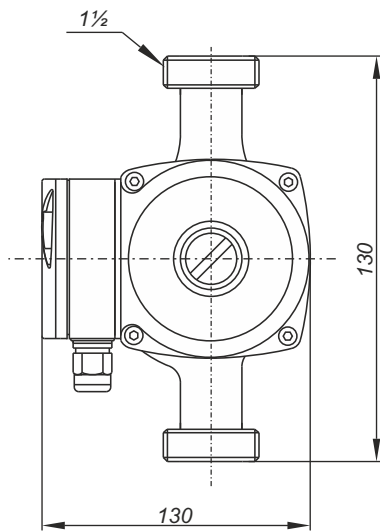

Монтажные насосов RING

Насосы с однофазным двигателем и регулировкой скорости

ZOTA RING 25/40 S 130
ZOTA RING 25/60 S 130
ZOTA RING 25/70 S 130

ZOTA RING 25/40 S 180
ZOTA RING 25/60 S 180
ZOTA RING 25/70 S 180

ZOTA RING 25/80 S 180

Монтажные насосов RING

Насосы с однофазным двигателем и регулировкой скорости

ZOTA RING 32/40 S 180
ZOTA RING 32/60 S 180
ZOTA RING 32/70 S 180

ZOTA RING 32/80 S 180

ZOTA RING 32-120
ZOTA RING 32-120/400