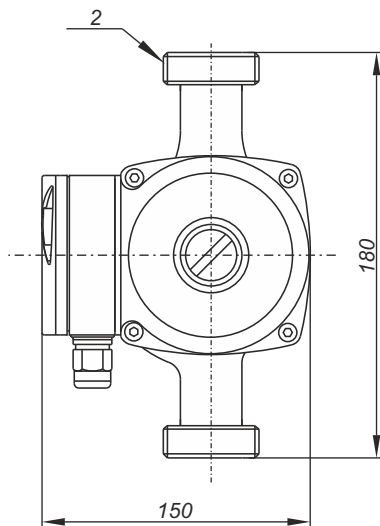

Монтажные насосов RING

Насосы с однофазным двигателем и регулировкой скорости

ZOTA RING 25/40 S 130
ZOTA RING 25/60 S 130
ZOTA RING 25/70 S 130

ZOTA RING 25/40 S 180
ZOTA RING 25/60 S 180
ZOTA RING 25/70 S 180

ZOTA RING 25/80 S 180

Монтажные насосов RING

Насосы с однофазным двигателем и регулировкой скорости

ZOTA RING 32/40 S 180
ZOTA RING 32/60 S 180
ZOTA RING 32/70 S 180

ZOTA RING 32/80 S 180

ZOTA RING 32-120
ZOTA RING 32-120/400