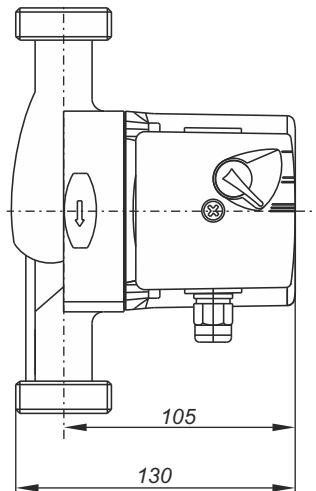

Монтажные насосов RING

Насосы с однофазным двигателем и регулировкой скорости

ZOTA RING 25/40 S 130
ZOTA RING 25/60 S 130
ZOTA RING 25/70 S 130

ZOTA RING 25/40 S 180
ZOTA RING 25/60 S 180
ZOTA RING 25/70 S 180

ZOTA RING 25/80 S 180

Монтажные насосов RING

Насосы с однофазным двигателем и регулировкой скорости

ZOTA RING 32/40 S 180
ZOTA RING 32/60 S 180
ZOTA RING 32/70 S 180

ZOTA RING 32/80 S 180

ZOTA RING 32-120
ZOTA RING 32-120/400