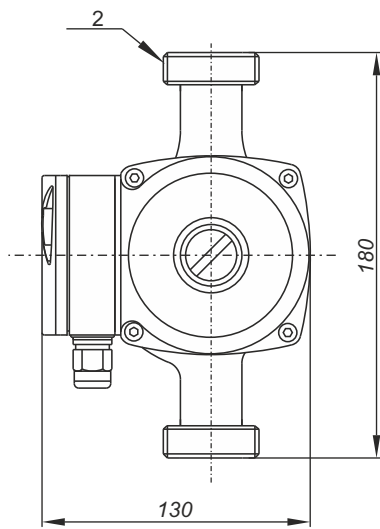

Монтажные насосов RING

Насосы с однофазным двигателем и регулировкой скорости

ZOTA RING 25/40 S 130
ZOTA RING 25/60 S 130
ZOTA RING 25/70 S 130

ZOTA RING 25/40 S 180
ZOTA RING 25/60 S 180
ZOTA RING 25/70 S 180

ZOTA RING 25/80 S 180

Монтажные насосов RING

Насосы с однофазным двигателем и регулировкой скорости

ZOTA RING 32/40 S 180
ZOTA RING 32/60 S 180
ZOTA RING 32/70 S 180

ZOTA RING 32/80 S 180

ZOTA RING 32-120
ZOTA RING 32-120/400