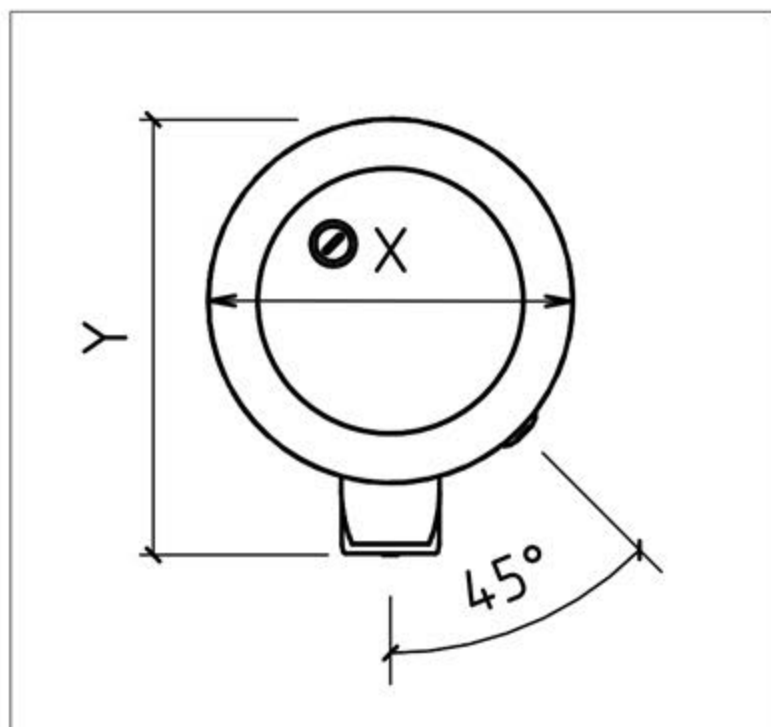

# PRAKTIK FLOOR IRP

Вид сверху

Вид спереди

Линейные размеры

Tun	X	Y	Z	A	B
200F	560	672	1216	132	973
280F	560	672	1593	132	1350