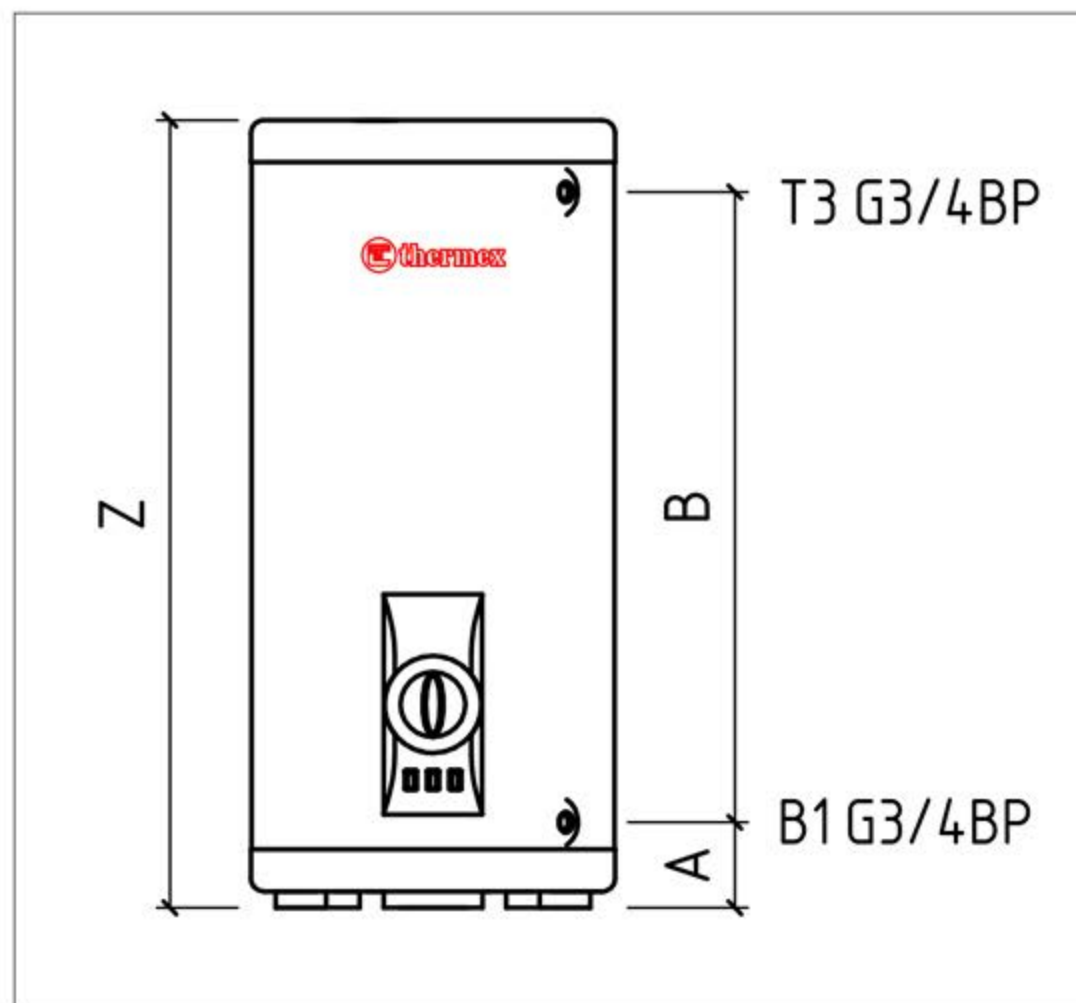

# PRAKTIK FLOOR IRP

Вид сверху

Вид спереди

Линейные размеры

Tun	X	Y	Z	A	B
200F	560	672	1216	132	973
280F	560	672	1593	132	1350